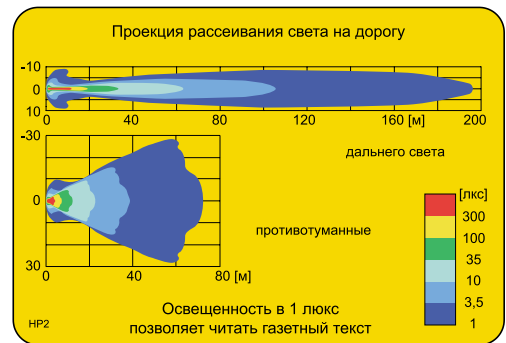

Приспособлены для ламп типа: H3 12V 55W или H3 24V 70W

Дополнительное оснащение

Провода оснащены штепселями F2,5, A2,5 на концах.

Рекомендации

Продукты типа 2HP и 2HPZ были заменены рефлекторными фарами 4HP, которые отличает более высокая герметичность.

Параметры

Числовая характеристика фар дальнего света, указывающая максимальную силу света составляет 12,5 (т.е. около 60 люкс на расстоянии 25м.)

Способы монтажа

Можно устанавливать на автомобиле в висячем или стоячем положении.

Рекомендуемое использование

- A - Skoda Favorit
- B - Skoda Felicia 1

Номер в каталоге	Код омологации	Функции противотуманные дальнего света	Цвет стекла			Оснащение	лампа H3 12V	лампа H3 24V	защитная решетка	защитный слой стекла	провод	соединение	Применение универсальное рекомендуемое	Монтаж	держатель	выемка бампера	стойлер / решетка	Сторона			Упаковка / шт.	блистер	картон
			белый	голубой	жёлтый													правая	левая	правая / левая			
2HP10045	100	•	•					•					•									1	
2HP10446	100	•	•					•					•									1	
2HPZ.10847	100	•	•					•					•									2	
2HPZ.11248	100	•	•					•					•									2	
2HP10145	100	•	•					•					•									1	
2HP10546	100	•	•					•					•									1	
2HPZ.10947	100	•	•					•					•									2	
2HPZ.11348	100	•	•					•					•									2	
2HP10245	102	•	•					•					•									1	
2HP10646	102	•	•					•					•									1	
2HPZ.11047	102	•	•					•					•									2	
2HPZ.11448	102	•	•					•					•									2	
2HP10345	102	•	•					•					•									1	
2HP10746	102	•	•					•					•									1	
2HPZ.11147	102	•	•					•					•									2	
2HPZ.11548	102	•	•					•					•									2	
2HP13001	100	•	•					•					A									1	
2HPZ.06425	100	•	•					•					A									2	
2HP13101	102	•	•					•					A									1	
2HPZ.06525	102	•	•					•					A									2	
2HPZ.14025	100	•	•					•					B									2	
2HPZ.14125	102	•	•					•					B									2	

Код омологации это идентификатор номера омологации.

- головные фары
- дополнительные фары
- рабочие фары
- специальные фары
- сигнальные фонари
- велосипедные фонари
- аксессуары
- ○