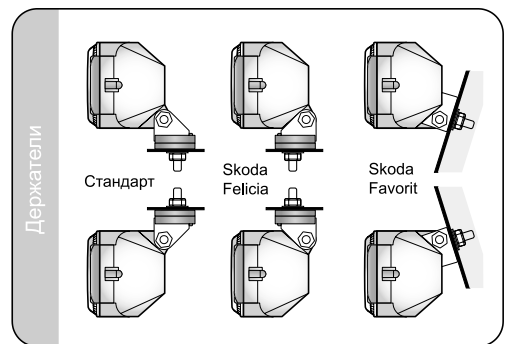

Приспособлены для ламп типа: H3 12V 55W или H3 24V 70W

Дополнительное оснащение

Провода оснащены штепселями F2,5, A2,5 на концах.

Рекомендации

Продукты типа 2HP и 2HPZ были заменены рефлекторными фарами 4HP, которые отличает более высокая герметичность.

Параметры

Числовая характеристика фар дальнего света, указывающая максимальную силу света составляет 12,5 (т.е. около 60 люкс на расстоянии 25м.)

Способы монтажа

Можно устанавливать на автомобиле в висячем или стоячем положении.

Рекомендуемое использование

- A - Skoda Favorit
- B - Skoda Felicia 1

Номер в каталоге	Код омологации	Функции противотуманные дальнего света	Цвет стекла			Оснащение	лампа H3 12V	лампа H3 24V	защитная решетка	защитный слой стекла	провод	соединение	Применение универсальное рекомендуемое	Монтаж	держатель	выемка бампера	стойлер / решетка	Сторона			Упаковка / шт.	блистер	картон
			белый	голубой	жёлтый													правая	левая	правая / левая			
2HP10045	100	•	•					•					•									1	
2HP10446	100	•	•					•					•									1	
2HPZ.10847	100	•	•					•					•									2	
2HPZ.11248	100	•	•					•					•									2	
2HP10145	100	•	•					•					•									1	
2HP10546	100	•	•					•					•									1	
2HPZ.10947	100	•	•					•					•									2	
2HPZ.11348	100	•	•					•					•									2	
2HP10245	102	•	•					•					•									1	
2HP10646	102	•	•					•					•									1	
2HPZ.11047	102	•	•					•					•									2	
2HPZ.11448	102	•	•					•					•									2	
2HP10345	102	•	•					•					•									1	
2HP10746	102	•	•					•					•									1	
2HPZ.11147	102	•	•					•					•									2	
2HPZ.11548	102	•	•					•					•									2	
2HP13001	100	•	•					•					A									1	
2HPZ.06425	100	•	•					•					A									2	
2HP13101	102	•	•					•					A									1	
2HPZ.06525	102	•	•					•					A									2	
2HPZ.14025	100	•	•					•					B									2	
2HPZ.14125	102	•	•					•					B									2	

Код омологации это идентификатор номера омологации.

- головные фары
- дополнительные фары
- рабочие фары
- специальные фары
- сигнальные фонари
- велосипедные фонари
- аксессуары
- ○