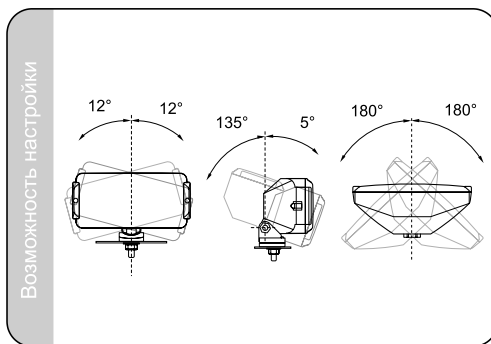

Приспособлены для ламп типа: H3 12V 55W или H3 24V 70W

Дополнительное оснащение

Провода оснащены штепселями F2,5, A2,5 на концах.

Рекомендации

Продукты типа 2HP и 2HPZ были заменены рефлекторными фарами 4HP, которые отличает более высокая герметичность.

Параметры

Числовая характеристика фар дальнего света, указывающая максимальную силу света составляет 12,5 (т.е. около 60 люкс на расстоянии 25м.)

Способы монтажа

Можно устанавливать на автомобиле в висячем или стоячем положении.

Рекомендуемое использование

- A - Skoda Favorit
- B - Skoda Felicia 1

Номер в каталоге	Код омологации	Функции противотуманные дальнего света	Цвет стекла			Оснащение	лампа H3 12V	лампа H3 24V	защитная решетка	защитный слой стекла	провод	соединение	Применение универсальное рекомендуемое	Монтаж	держатель	выемка бампера	стойлер / решетка	Сторона			Упаковка / шт.	блистер	картон
			белый	голубой	жёлтый													правая	левая	правая / левая			
2HP10045	100	•	•					•					•									1	
2HP10446	100	•	•					•					•									1	
2HPZ.10847	100	•	•					•					•									2	
2HPZ.11248	100	•	•					•					•									2	
2HP10145	100	•	•					•					•									1	
2HP10546	100	•	•					•					•									1	
2HPZ.10947	100	•	•					•					•									2	
2HPZ.11348	100	•	•					•					•									2	
2HP10245	102	•	•					•					•									1	
2HP10646	102	•	•					•					•									1	
2HPZ.11047	102	•	•					•					•									2	
2HPZ.11448	102	•	•					•					•									2	
2HP10345	102	•	•					•					•									1	
2HP10746	102	•	•					•					•									1	
2HPZ.11147	102	•	•					•					•									2	
2HPZ.11548	102	•	•					•					•									2	
2HP13001	100	•	•					•					A									1	
2HPZ.06425	100	•	•					•					A									2	
2HP13101	102	•	•					•					A									1	
2HPZ.06525	102	•	•					•					A									2	
2HPZ.14025	100	•	•					•					B									2	
2HPZ.14125	102	•	•					•					B									2	

Код омологации это идентификатор номера омологации.

- головные фары
- дополнительные фары
- рабочие фары
- специальные фары
- сигнальные фонари
- велосипедные фонари
- аксессуары
- ○