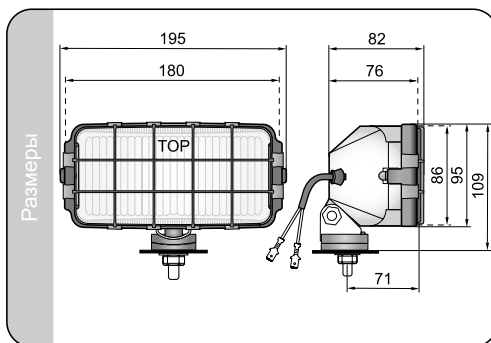

Приспособлены для ламп типа: H3 12V 55W или H3 24V 70W

Дополнительное оснащение

Провода оснащены штепселями F2,5, A2,5 на концах.

Рекомендации

Продукты типа 2HP и 2HPZ были заменены рефлекторными фарами 4HP, которые отличает более высокая герметичность.

Параметры

Числовая характеристика фар дальнего света, указывающая максимальную силу света составляет 12,5 (т.е. около 60 люкс на расстоянии 25м.)

Способы монтажа

Можно устанавливать на автомобиле в висячем или стоячем положении.

Рекомендуемое использование

- A - Skoda Favorit
- B - Skoda Felicia 1

Номер в каталоге	Код омологации	Функции противотуманные дальнего света	Цвет стекла			Оснащение	лампа H3 12V	лампа H3 24V	защитная решетка	защитный слой стекла	провод	соединение	Применение универсальное рекомендуемое	Монтаж	держатель	выемка бампера	стойлер / решетка	Сторона			Упаковка / шт.	блистер	картон
			белый	голубой	жёлтый													правая	левая	правая / левая			
2HP10045	100	•	•					•					•									1	
2HP10446	100	•	•					•					•									1	
2HPZ.10847	100	•	•					•					•									2	
2HPZ.11248	100	•	•					•					•									2	
2HP10145	100	•	•					•					•									1	
2HP10546	100	•	•					•					•									1	
2HPZ.10947	100	•	•					•					•									2	
2HPZ.11348	100	•	•					•					•									2	
2HP10245	102	•	•					•					•									1	
2HP10646	102	•	•					•					•									1	
2HPZ.11047	102	•	•					•					•									2	
2HPZ.11448	102	•	•					•					•									2	
2HP10345	102	•	•					•					•									1	
2HP10746	102	•	•					•					•									1	
2HPZ.11147	102	•	•					•					•									2	
2HPZ.11548	102	•	•					•					•									2	
2HP13001	100	•	•					•					A									1	
2HPZ.06425	100	•	•					•					A									2	
2HP13101	102	•	•					•					A									1	
2HPZ.06525	102	•	•					•					A									2	
2HPZ.14025	100	•	•					•					B									2	
2HPZ.14125	102	•	•					•					B									2	

Код омологации это идентификатор номера омологации.

- головные фары
- дополнительные фары
- рабочие фары
- специальные фары
- сигнальные фонари
- велосипедные фонари
- аксессуары
- ○